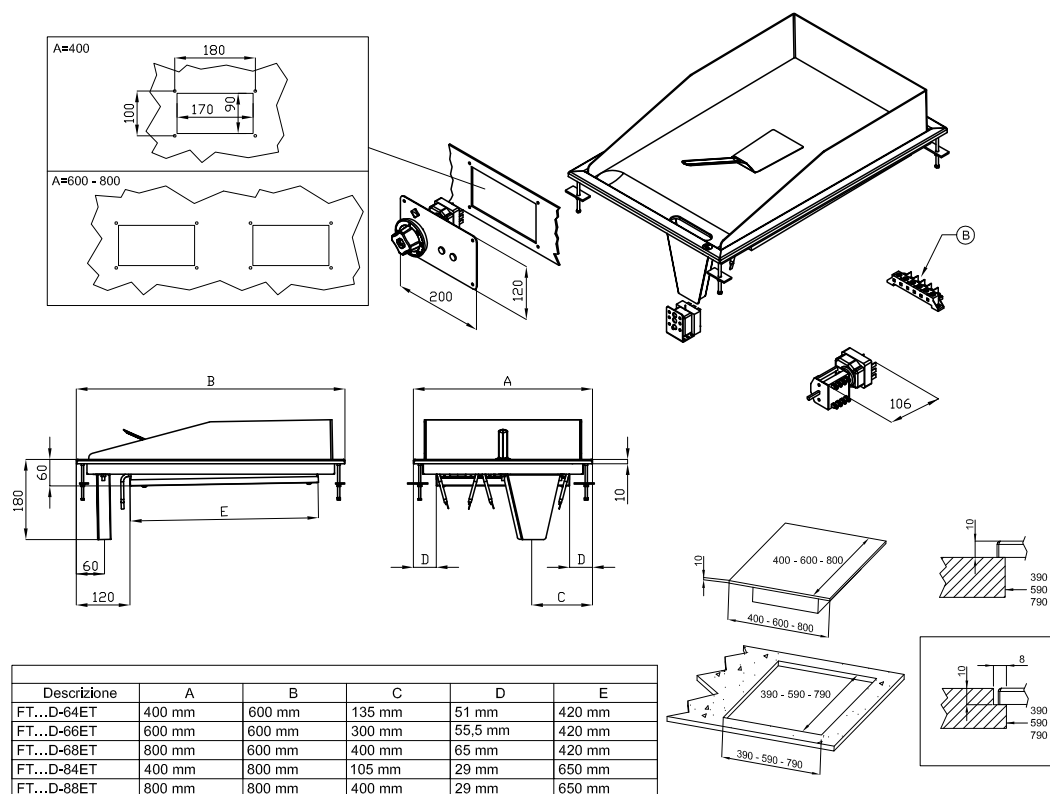

## Grilovací deska 75x55 drop-in elektrická chromovaná kombinovaná 400 V

<b>Model</b>	<b>Sap kód</b>	00007467
FTLRD-68ETS	<b>Skupina artiklů</b>	Grily a grilovací plotny

- Typ povrchu zařízení: Kombinovaný
- Rozměr grilovací desky [mm x mm]: 600 x 800
- Tloušťka grilovací desky [mm]: 14.00
- Materiál vrchní desky: Super chrom
- Rozměr roštu [mm x mm]: 450 x 795
- Nezávislé topné zóny: Samostatné ovládání pro každou topnou zónu
- Maximální teplota zařízení [°C]: 300
- Odnímatelný lem: Ano

<b>Sap kód</b>	00007467	<b>Napájení</b>	400 V / 3N - 50 Hz
<b>Šířka netto [mm]</b>	800	<b>Rozměr grilovací desky [mm x mm]</b>	600 x 800
<b>Hloubka netto [mm]</b>	600	<b>Rozměr roštu [mm x mm]</b>	450 x 795
<b>Výška netto [mm]</b>	220	<b>Typ povrchu zařízení</b>	Kombinovaný
<b>Hmotnost netto [kg]</b>	60.00	<b>Typ vrchní desky</b>	Prolisovaná - komfortní údržba čištění
<b>Příkon elektrický [kW]</b>	9.000		

### Grilovací deska 75x55 drop-in elektrická chromovaná kombinovaná 400 V

<b>Model</b>	<b>Sap kód</b>	00007467
<b>FTLRD-68ETS</b>	<b>Skupina artiklů</b>	Grily a grilovací plotny

Descrizione	A	B	C	D	E
FT...D-64ET	400 mm	600 mm	135 mm	51 mm	420 mm
FT...D-66ET	600 mm	600 mm	300 mm	55,5 mm	420 mm
FT...D-68ET	800 mm	600 mm	400 mm	65 mm	420 mm
FT...D-84ET	400 mm	800 mm	105 mm	29 mm	650 mm
FT...D-88ET	800 mm	800 mm	400 mm	29 mm	650 mm

### 29. Rozměr roštu [mm x mm]:

450 x 795