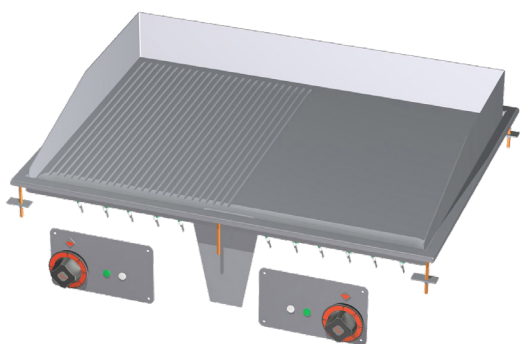

## Grilovací deska 75x55 drop-in elektrická chromovaná kombinovaná 400 V

<b>Model</b>	<b>Sap kód</b>	00007467
FTLRD-68ETS	<b>Skupina artiklů</b>	Grily a grilovací plotny

- Typ povrchu zařízení: Kombinovaný
- Rozměr grilovací desky [mm x mm]: 600 x 800
- Tloušťka grilovací desky [mm]: 14.00
- Materiál vrchní desky: Super chrom
- Rozměr roštu [mm x mm]: 450 x 795
- Nezávislé topné zóny: Samostatné ovládání pro každou topnou zónu
- Maximální teplota zařízení [°C]: 300
- Odnímatelný lem: Ano

<b>Sap kód</b>	00007467	<b>Napájení</b>	400 V / 3N - 50 Hz
<b>Šířka netto [mm]</b>	800	<b>Rozměr grilovací desky [mm x mm]</b>	600 x 800
<b>Hloubka netto [mm]</b>	600	<b>Rozměr roštu [mm x mm]</b>	450 x 795
<b>Výška netto [mm]</b>	220	<b>Typ povrchu zařízení</b>	Kombinovaný
<b>Hmotnost netto [kg]</b>	60.00	<b>Typ vrchní desky</b>	Prolisovaná - komfortní údržba čištění
<b>Příkon elektrický [kW]</b>	9.000		

### Grilovací deska 75x55 drop-in elektrická chromovaná kombinovaná 400 V

<b>Model</b>	<b>Sap kód</b>	00007467
<b>FTLRD-68ETS</b>	<b>Skupina artiklů</b>	Grily a grilovací plotny

Descrizione	A	B	C	D	E
FT...D-64ET	400 mm	600 mm	135 mm	51 mm	420 mm
FT...D-66ET	600 mm	600 mm	300 mm	55,5 mm	420 mm
FT...D-68ET	800 mm	600 mm	400 mm	65 mm	420 mm
FT...D-84ET	400 mm	800 mm	105 mm	29 mm	650 mm
FT...D-88ET	800 mm	800 mm	400 mm	29 mm	650 mm